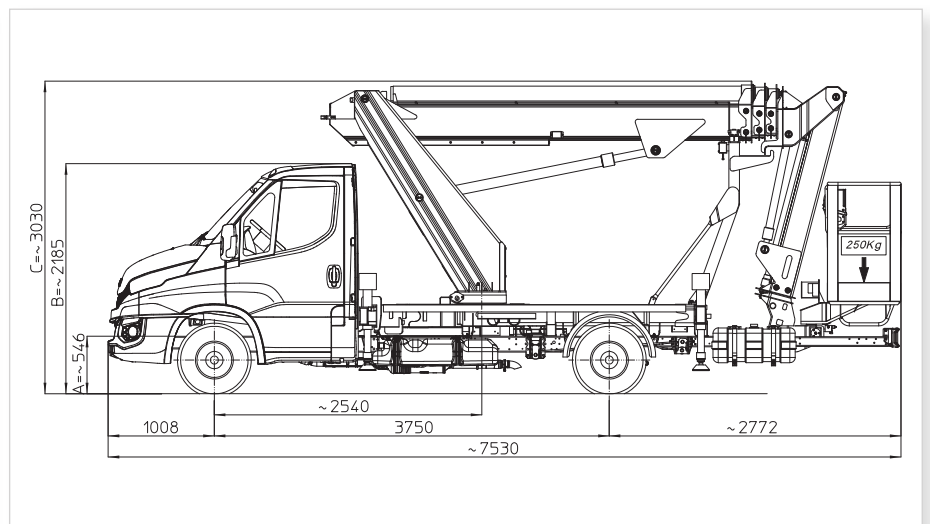

MJ 226

I R O N I K A