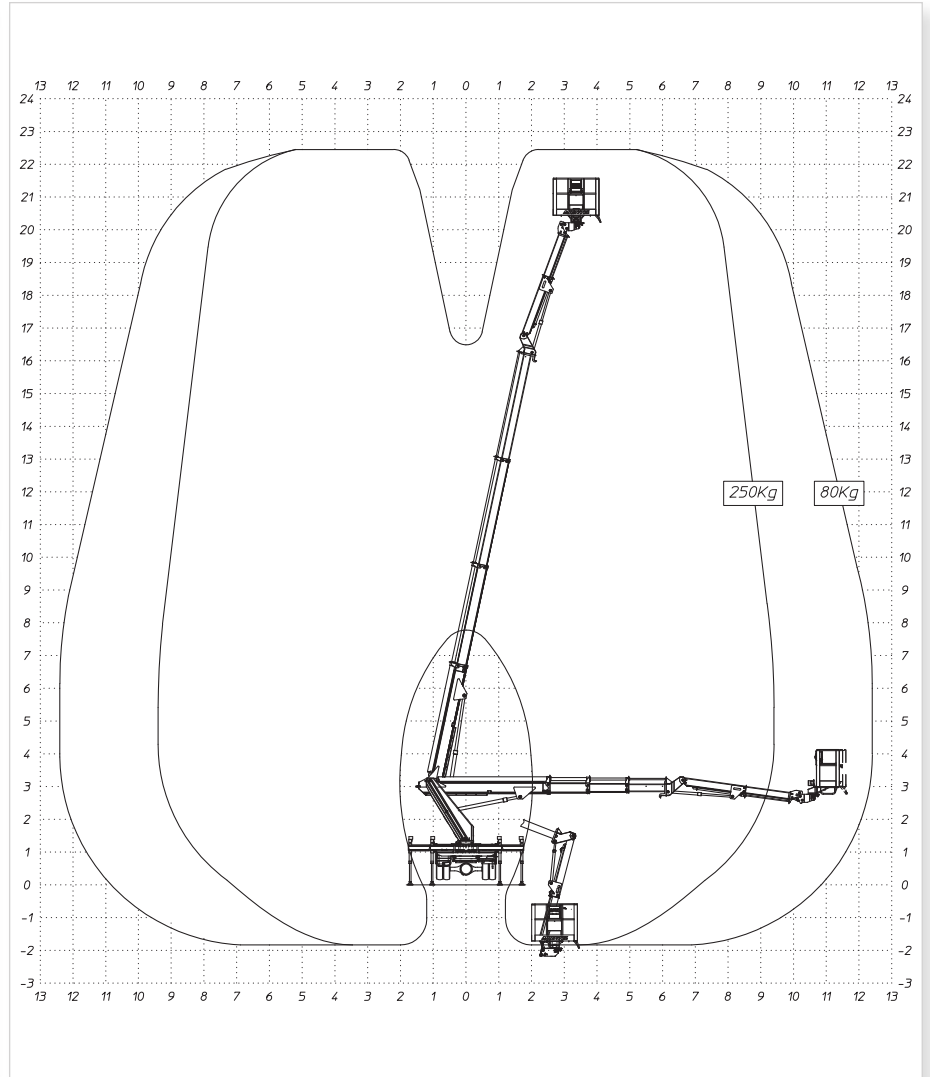

MJ 226

I R O N I K A