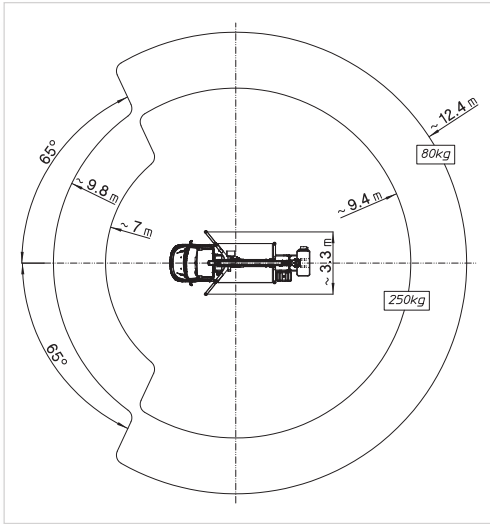

MJ 226

I R O N I K A