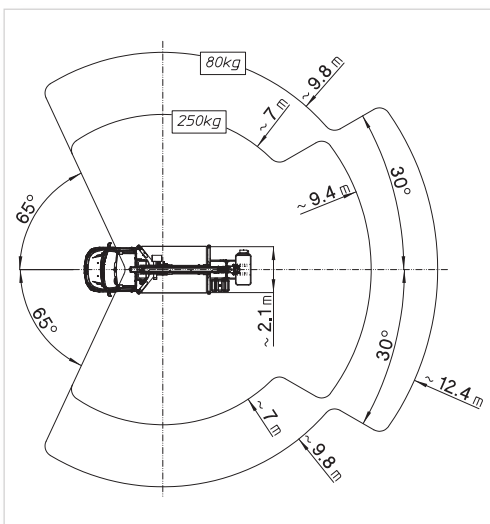

MJ 226

I R O N I K A