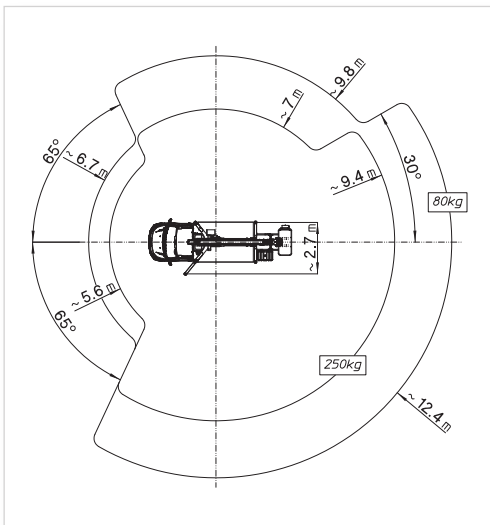

MJ 226

I R O N I K A